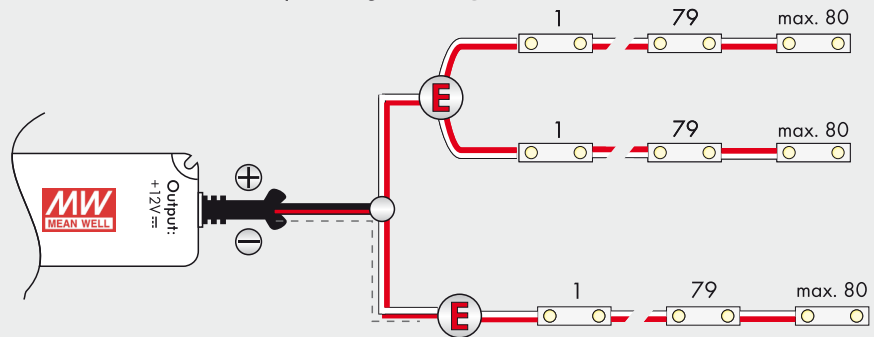

LED-Modul NL 026
LED-Modul NL 036L

12V - Zuleitung
maximal 10 m. (1,5m²)

> 80 LED-Module **E**inspeisung „mittig“

≤ 80 LED-Module **E**inspeisung „frei wählbar“

LED-Modul NL 016

12V - Zuleitung
maximal 10 m. (1,5m²)

> 40 LED-Module **E**inspeisung „mittig“

≤ 40 LED-Module **E**inspeisung „frei wählbar“

Verkabelung
auf Hauptleitung