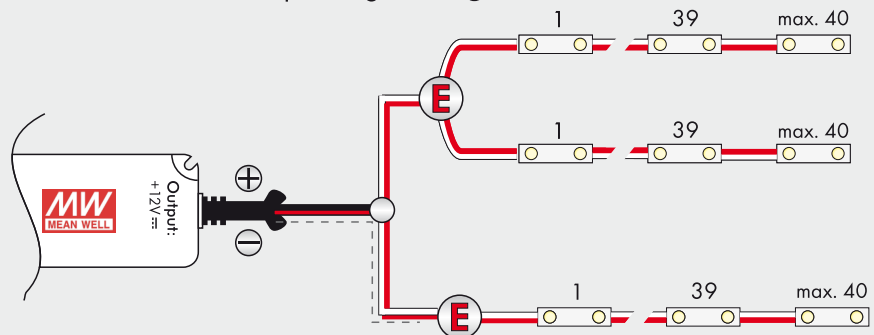

LED-Modul NL 026
LED-Modul NL 036L

12V - Zuleitung
maximal 10 m. (1,5m²)

> 80 LED-Module **E**inspeisung „mittig“

≤ 80 LED-Module **E**inspeisung „frei wählbar“

LED-Modul NL 016

12V - Zuleitung
maximal 10 m. (1,5m²)

> 40 LED-Module **E**inspeisung „mittig“

≤ 40 LED-Module **E**inspeisung „frei wählbar“

Verkabelung
auf Hauptleitung