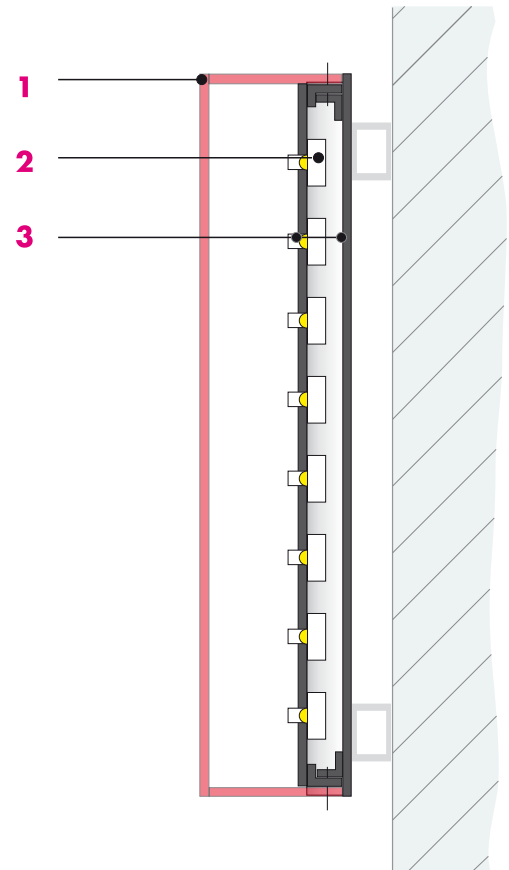

Profil 8L

1 Acrylglashaube
acrylic cap
acrylaatkap

2 LED-Modul
LED-module
LED-modu

3 Untergehäuse
box
doosletter