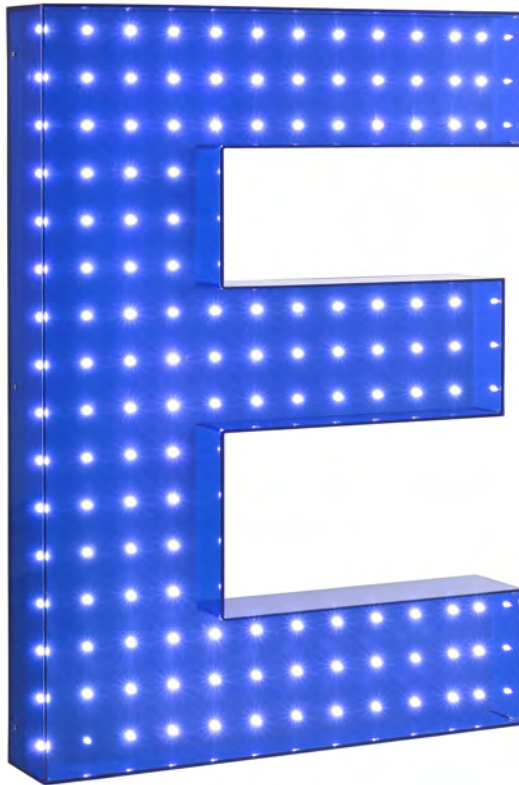

Profil 8L

1 Acrylglashaube
acrylic cap
acrylaatkap

2 LED-Modul
LED-module
LED-modu

3 Untergehäuse
box
doosletter