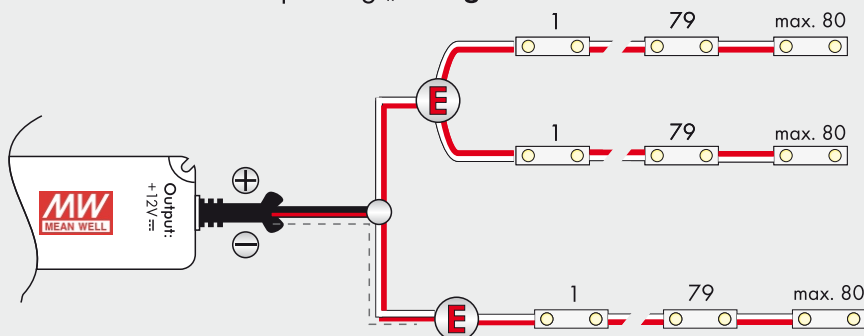

LED-Modul NL 026L
LED-Modul NL 036L

> 80 LED-Module **E**inspeisung „mittig“

≤ 80 LED-Module **E**inspeisung „frei wählbar“

12V - Zuleitung bei 100W-Trafo
maximal 5 m. (Querschnitt 2,5 mm²)

LED-Modul NL 016L
LED-Modul NL 016

> 40 LED-Module **E**inspeisung „mittig“

≤ 40 LED-Module **E**inspeisung „frei wählbar“

12V - Zuleitung bei 100W-Trafo
maximal 5 m. (Querschnitt 2,5 mm²)

Verkabelung
auf Hauptleitung

12V - Zuleitung bei 100W-Trafo
maximal 5 m. (Querschnitt 2,5 mm²)