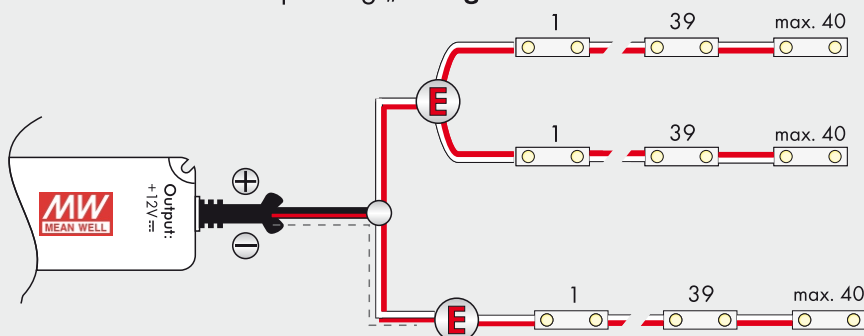

LED-Modul NL 026L
LED-Modul NL 036L

> 80 LED-Module **E**inspeisung „mittig“

≤ 80 LED-Module **E**inspeisung „frei wählbar“

12V - Zuleitung bei 100W-Trafo
maximal 5 m. (Querschnitt 2,5 mm²)

LED-Modul NL 016L
LED-Modul NL 016

> 40 LED-Module **E**inspeisung „mittig“

≤ 40 LED-Module **E**inspeisung „frei wählbar“

12V - Zuleitung bei 100W-Trafo
maximal 5 m. (Querschnitt 2,5 mm²)

Verkabelung
auf Hauptleitung

12V - Zuleitung bei 100W-Trafo
maximal 5 m. (Querschnitt 2,5 mm²)