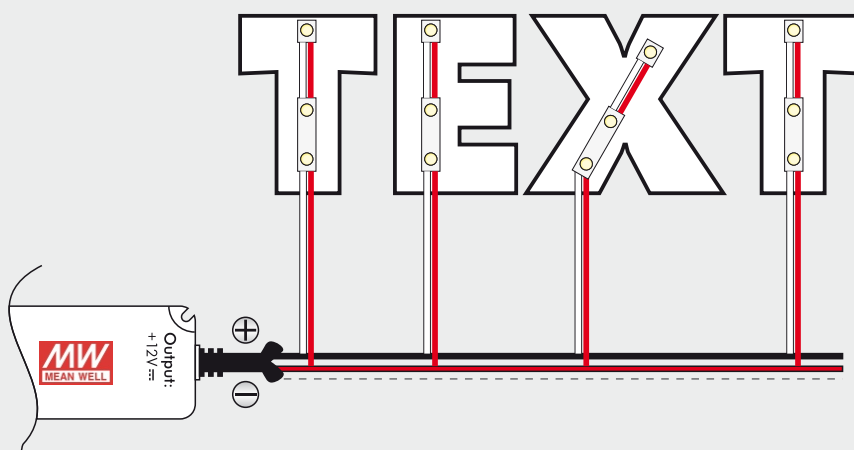

LED-Modul NL 026L
LED-Modul NL 036L

> 80 LED-Module **E**inspeisung „mittig“

≤ 80 LED-Module **E**inspeisung „frei wählbar“

12V - Zuleitung bei 100W-Trafo
maximal 5 m. (Querschnitt 2,5 mm²)

LED-Modul NL 016L
LED-Modul NL 016

> 40 LED-Module **E**inspeisung „mittig“

≤ 40 LED-Module **E**inspeisung „frei wählbar“

12V - Zuleitung bei 100W-Trafo
maximal 5 m. (Querschnitt 2,5 mm²)

Verkabelung
auf Hauptleitung

12V - Zuleitung bei 100W-Trafo
maximal 5 m. (Querschnitt 2,5 mm²)